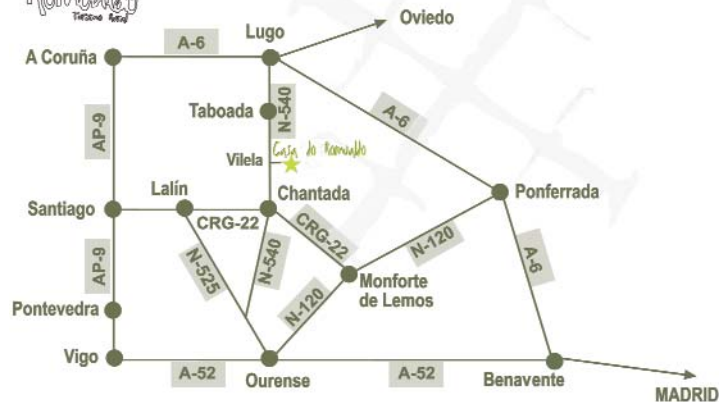

Paseos en burros

Bicicletas

Visitas guiadas

Lavado de ropa

Furgoneta de 8 plazas para excursiones y traslados

Donde estamos

Ribera Sacra

Dejaos enamorar por las espléndidas paisajes de las **Riberas del Miño** y del **Cañón del Sil**, por su patrimonio y su cultura, por sus vinos y su gastronomía. Estamos a media hora de Lugo, Ourense o Monforte y a poco más de una hora de Santiago de Compostela, Vigo, Pontevedra o A Coruña